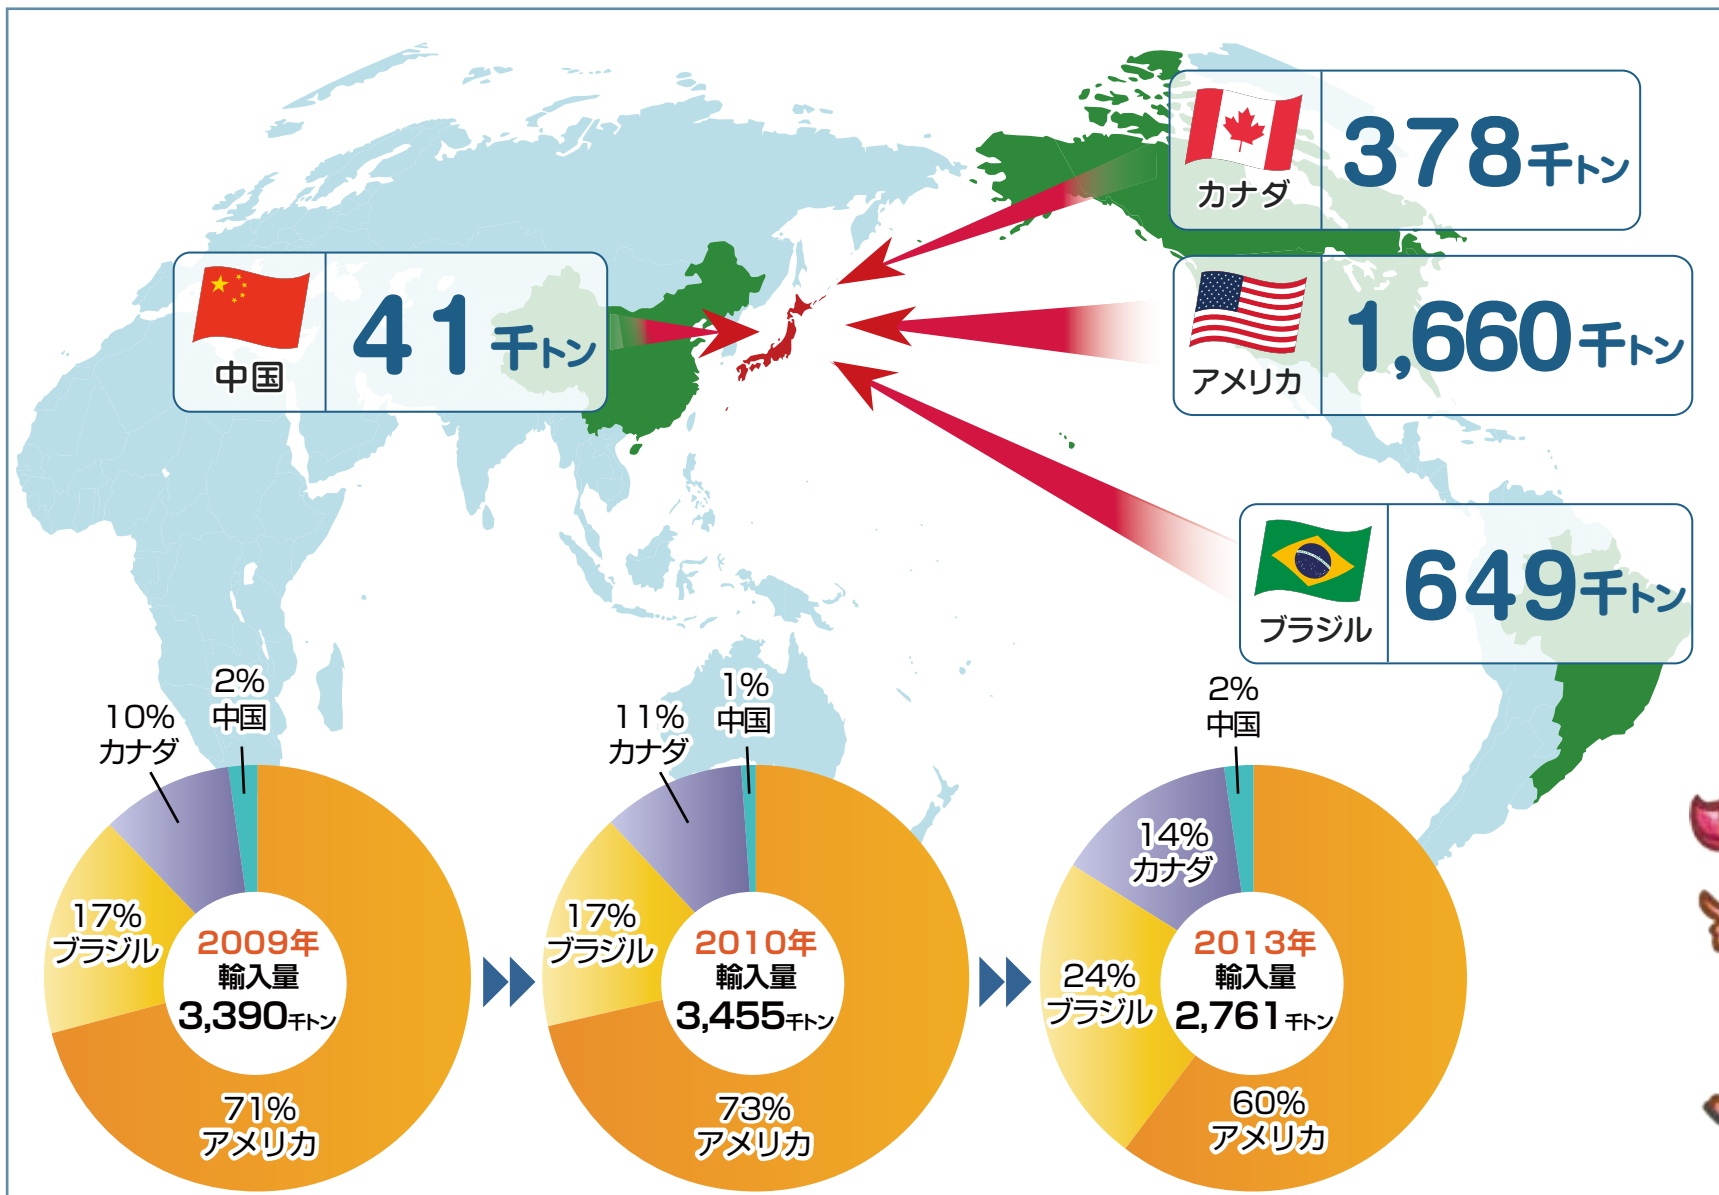

大豆の輸入相手国と輸入量 (2013年)

(注) この図の制作時期は、動画制作時期と異なり、動画の中でクイズ形式で紹介する日本の大豆輸入相手国トップ3 (米国3,220千トン、ブラジル380千トン、カナダ280千トン) の輸入量は2007年のデータで、この図に記載するデータと異なります。
出典：財務省「貿易統計」(品別国別)より作成